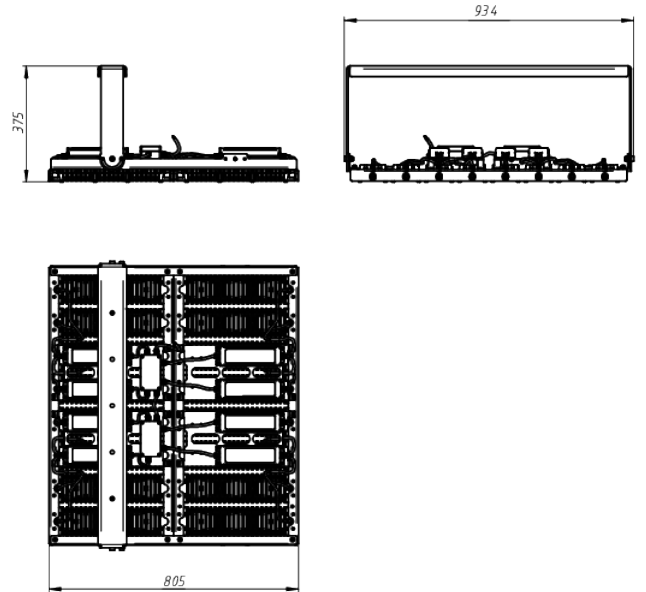

LAD LED R700-16-PC-60-750-D48-1600L1 ST

Модель / Артикул	LAD LED R700-16-PC-60-750-D48-1600L1 ST	
Световой поток*, Лм	234050	
Угол излучения	60*	
Энергопотребление, Вт	1600	
Цветовая температура**, К	5000К	
Индекс цветопередачи***	Ra 70	
Кэффициент мощности	0.95	
Номинальное напряжение питания****, В	АС/DC 230	
Влаго и пылезащита	IP67	
Вид климатического исполнения	УХЛ1	
Класс защиты от поражения эл. током	I	
Диапазон рабочих температур	-60*С ... +60*С	
Тип крепления	Лура	
Габаритные размеры светильника*****, мм	934 x 805 x 375	
Гарантийный срок	5 лет	